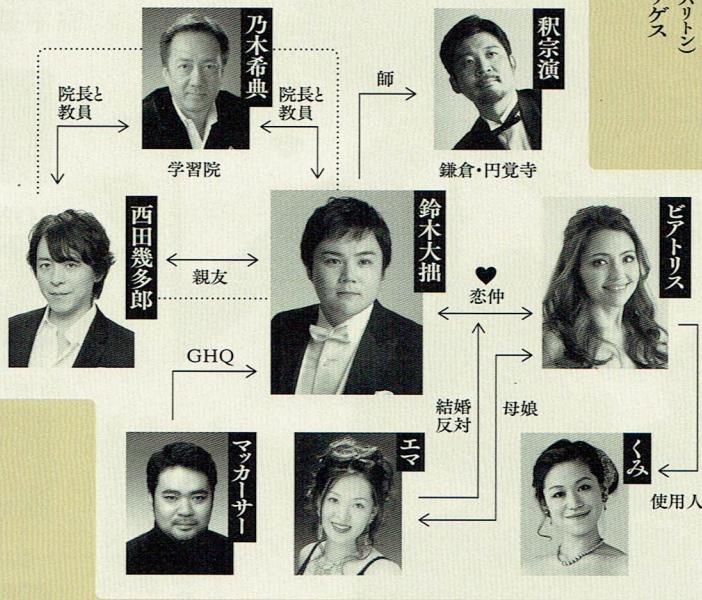

OPERA

version 2.0

ZEN

あるがままに…

「禅」の思想を「ZEN」として

普く世界に伝えた鈴木大拙

その傍らには常に愛する人がいた

今回新たに、大拙や幾多郎を取り巻く人々が助演として登場。物語に深みをもたせ、ダンサー達がシーンを彩り豊かに飾ります。初演で好評を博した舞台は装いも新たに、より幽玄の世界を表現し、貴方を禅の世界へ誘います。

作曲 渡辺俊幸
台本 松田章一(日本翻訳 家田淳)
指揮 ミヒヤエル・バルケ
演出 三浦安浩
管弦楽 オールストラ・テンサンブル金沢
合唱 金沢オペラ合唱団

美術 松生紘子
照明 矢口雅敏
衣裳 坂井田操
<メイク> 濱野由美子
振付 中西優子・三浦奈綾
舞台監督 飯田貴幸
演出助手 三浦奈綾

鈴木大拙 伊藤達人 (テール)
ビアトリス コロンネリカ (ソプラノ)
西田幾多郎 宮本益光 (バリトン)
エマ 谷口睦美 (メゾソプラノ)
釈宗演 高橋洋介 (バリトン)
乃木希典 黒田博 (バリトン)
マカーサー 町英和 (バリトン)
くみ 石川公美 (ソプラノ)
姉妹 木村綾子 (ソプラノ)
将校A 野村京右 (テール)
将校B 工藤翔陽 (ソプラノ)
将校C 藤本翔 (バリトン)
ダンサー アリエル・ロドリゲス

吉光美緒
渡辺有咲
佐藤千秋
久住萌

Comment movie

渡辺俊幸(作曲)
三浦安浩(演出)
松田章一(台本)

人物関係図

西田幾多郎

Kitaro Nishida

世界に誇る「西田哲学」を確立した哲学者。京都大学の助教授となつた40代の頃「善の研究」を出版し、その名を世界に知らしめるとともに、哲学者谷川徹三など多数の学生が彼のもとで学ぶ。幾多郎が、思索に耽りながら散歩した京都・洛北の道は「哲学の道」と呼ばれるようになった。

バックヤードツアー開催!

チケットご購入の方を対象にこのオペラの舞台セットや衣裳等が間近で見られるツアーを実施します。日時: 令和5年11月22日(水) 18:30 場所: 金沢歌劇座 詳細は金沢芸術創造財団HPにて。 <https://www.kanazawa-arts.or.jp/> (金沢芸術創造財団HP)

ロビーにて「ZEN書道展」開催!

大迫力の大字からアクリル板への書など、禅から得たインスピレーションで力強く書かれた作品がロビーを飾ります。 [参加校] 金沢二水高校、金沢伏見高校、金沢龍谷高校、金沢商業高校

座席表

チケット取扱

- 石川県立音楽堂チケットボックス 076-232-8632 (窓口9:00~19:00、電話10:00~18:00、休館日7/18、8/14、9/25、10/16、11/6)
- 金沢芸術創造財団 076-223-9898(平日9:00~17:00)
- 金沢歌劇座 076-220-2501(9:00~17:00)
- ローソンチケット(Lコード54264) ● チケットぴあ(Pコード244-320)
- セブンチケット

※未就学児の入場はご遠慮ください。託児ルームのサービスはございません。 ※都合により内容に変更が生じる場合がございます。

7/15(土)10:00一般発売開始 ★OEK定期会員先行予約 7/14(金)10:00より(おひとり様4枚まで)

お問合せ (公財)金沢芸術創造財団 076-223-9898
(公財)石川県音楽文化振興事業団 076-232-0171
主催 文化庁/厚生労働省/石川県/石川県教育委員会/金沢市/金沢市教育委員会
いしかわ百万石文化祭2023実行委員会
いしかわ百万石文化祭2023金沢市実行委員会
公益財団法人金沢芸術創造財団/公益財団法人石川県音楽文化振興事業団
特別協力 北国新聞社/一般財団法人石川県芸術文化協会
後援 MRO北陸放送/石川テレビ放送/テレビ金沢/HAB北陸朝日放送/エフエム石川

金沢歌劇座