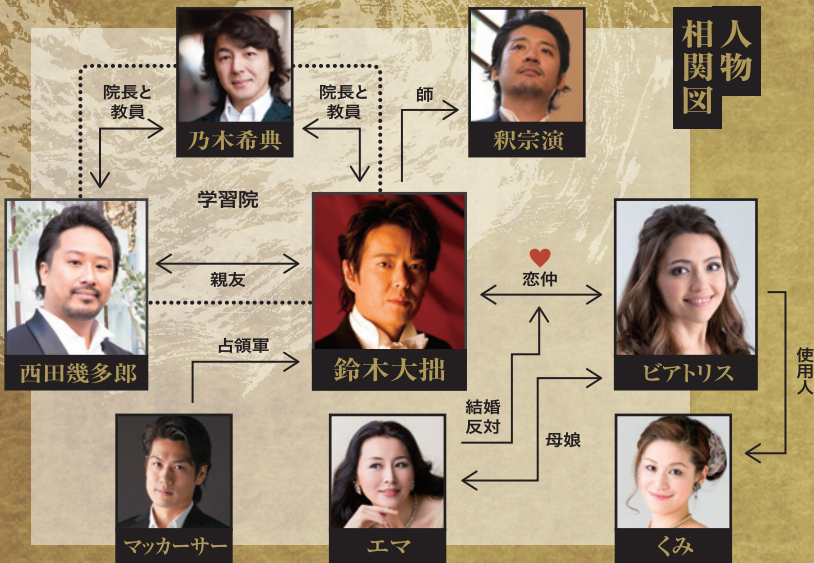

人物 相関図

お問合せ (公財)金沢芸術創造財団 076-223-9898
(公財)石川県音楽文化振興事業団 076-232-0171

主催 金沢歌劇座(公益財団法人金沢芸術創造財団)
公益財団法人石川県音楽文化振興事業団
(オーケストラ・アンサンブル金沢)
特別協力 北國新聞社／一般財団法人石川県芸術文化協会
後援 MRO北陸放送／石川テレビ放送／テレビ金沢
HAB北陸朝日放送／エフエム石川
共同制作 高崎芸術劇場(公益財団法人高崎財団)
金沢歌劇座(公益財団法人金沢芸術創造財団)
公益財団法人石川県音楽文化振興事業団
助成 文化庁文化芸術振興費補助金
劇場・音楽堂等機能強化推進事業(共同制作支援事業)
独立行政法人日本芸術文化振興会
協力 劇場、音楽堂等連絡協議会

金沢歌劇座

〒920-0993
金沢市下本多町6番丁27番地
TEL 076-220-2501
www.kagekiza.gr.jp
【アクセス】バス：JR金沢駅兼六園口(東口)バスのりば3番より「東部車庫」「金沢学院大学」行乗車、本多町にて下車。約20分。