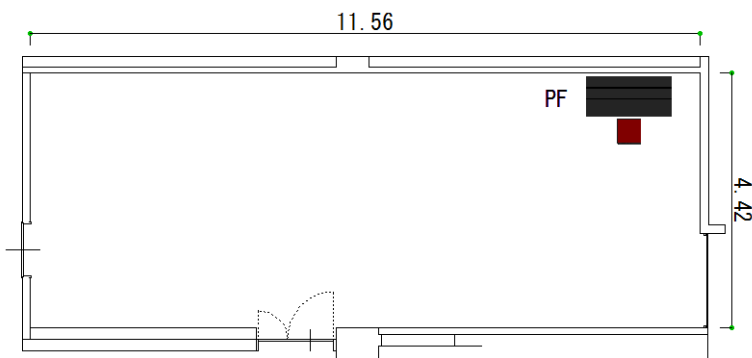

# 練習室

会議棟地階 収容人数 20名 面積 50.0㎡

アップライトピアノ、机、椅子を備えた部屋です。  
20名様位までの合唱の練習に最適です。

地下にあるので夏でも比較的涼しいお部屋です。

練習室	
床面積(㎡)	50.0
定員(人)	20
部屋の大きさ(m)	横 11.5 縦 4.42 高さ 2.40

区分	収容人数	午前	午後	夜間	全日
基本使用料金	20人	1,080円	2,160円	2,484円	5,076円
冷暖房費		270円	540円	621円	1,269円

●このほかにお客様の使用内容により、「入場料割増」、「営業宣伝割増」、「超過時間割増」が適用される場合があります。

室内備品			
長机(45cm×180cm×70cm)、椅子、アップライトピアノ			
その他備品	料金/区分		
譜面台	108円		

※その他の備品もあります。また、数に限りがある為、ご用意できない場合があります。ご了承ください。

(※上記の料金は2019年9月30日までの料金となります。)