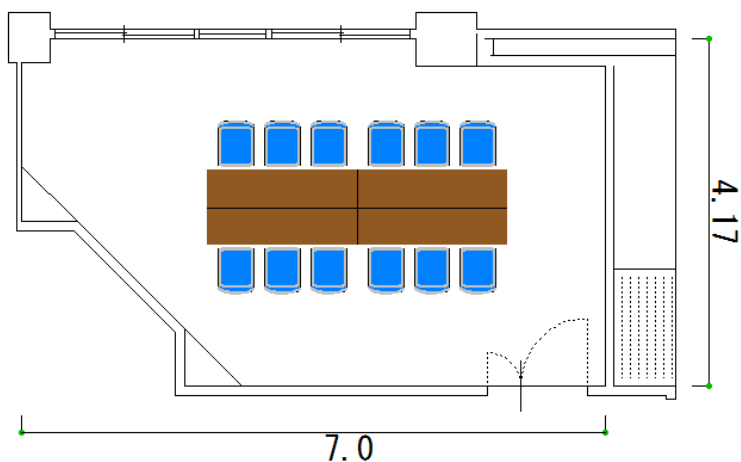

第8会議室

別館2階 収容人数12名 面積25.6㎡

机4本合わせて備えており
12名様定員のお部屋です。

変形のお部屋ですが、落ち着いた雰囲気があり、会議や打合せなどにお使いいただけます。

第8会議室	
床面積(㎡)	25.6
定員(人)	12
部屋の大きさ(m)	横 7.00 縦 4.17 高さ 2.68

区分	収容人数	午前	午後	夜間	全日
基本使用料金	12人	1,320円	1,980円	2,310円	4,730円
冷暖房費		330円	495円	577円	1,182円

●このほかにお客様の使用内容により、「入場料割増」、「営業宣伝割増」、「超過時間割増」が適用される場合があります。

室内備品			
長机(45cm×180cm×70cm)×4、椅子×12、ホワイトボード			
その他備品	料金/区分	その他備品	料金/区分
レクチャー台	1,650円	プロジェクター	4,400円
有線マイク	660円	移動式スクリーン	無料
ワイヤレスマイク(ピンマイク)	1,100円		