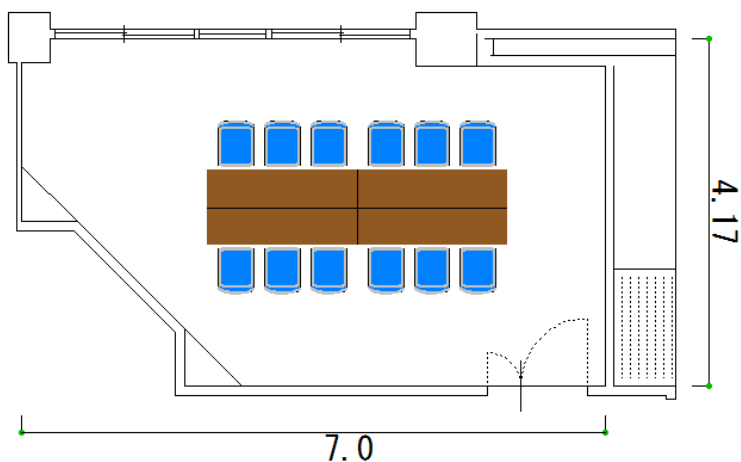

第8会議室

別館2階 収容人数12名 面積25.6㎡

机4本合わせて備えており
12名様定員のお部屋です。

変形のお部屋ですが、落ち着いた雰囲気があり、会議や打合せなどにお使いいただけます。

| 第8会議室 | |
|-----------|-----------------------------|
| 床面積(㎡) | 25.6 |
| 定員(人) | 12 |
| 部屋の大きさ(m) | 横 7.00 縦 4.17 高さ 2.68 |

| 区分 | 収容人数 | 午前 | 午後 | 夜間 | 全日 |
|--------|------|--------|--------|--------|--------|
| 基本使用料金 | 12人 | 1,296円 | 1,944円 | 2,268円 | 4,644円 |
| 冷暖房費 | | 324円 | 486円 | 567円 | 1,161円 |

●このほかにお客様の使用内容により、「入場料割増」、「営業宣伝割増」、「超過時間割増」が適用される場合があります。