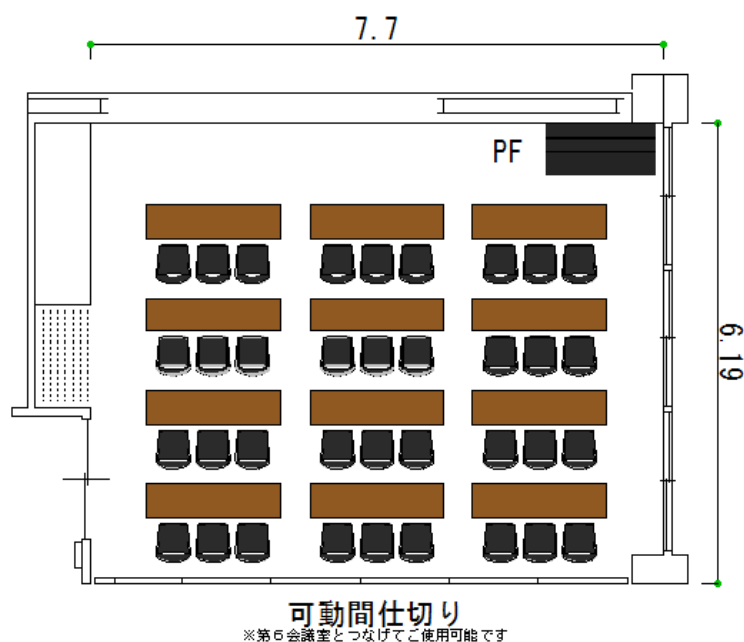

第7会議室

別館2階 収容人数 36名 面積 54.8㎡

机 12 本、椅子 36 脚を備えたお部屋です。
机、椅子は配置されていますが、自由に
レイアウトしていただくことも可能です。

また、第6会議室と繋げて1つのお部屋
としてご使用いただくことも可能です。

第7会議室	
床面積(㎡)	54.8
定員(人)	36
部屋の大き さ(m)	横 7.70
	縦 6.19
	高さ 2.68

区分	収容人数	午前	午後	夜間	全日
基本使用料金	36人	2,700円	4,212円	4,860円	10,044円
冷暖房費		675円	1,053円	1,215円	2,511円

●このほかにお客様の使用内容により、「入場料割増」、「営業宣伝割増」、「超過時間割増」が
適用される場合があります。

室内備品			
長机(45cm×180cm×70cm)×12、椅子×36、ホワイトボード、アップライトピアノ			
その他備品	料金/区分	その他備品	料金/区分
レクチャー台	1,620円	プロジェクター	4,320円
有線マイク	648円	移動式スクリーン	無料
ワイヤレスマイク(ピンマイク)	1,080円		