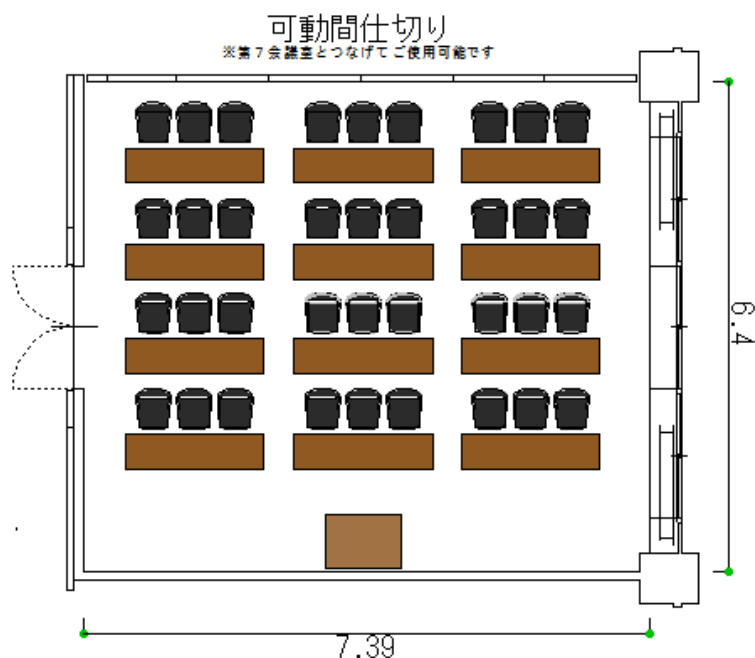

# 第6会議室

別館2階 収容人数 36名 面積 51.5㎡

机 12 本、椅子 36 脚を備えたお部屋です。  
机、椅子は配置されていますが、自由に  
レイアウトしていただくことも可能です。

また、第7会議室と繋げて1つのお部屋  
としてご使用いただくことも可能です

第6会議室	
床面積(㎡)	51.5
定員(人)	36
部屋の大きさ(m)	横 6.40
	縦 7.39
	高さ 2.68

区分	収容人数	午前	午後	夜間	全日
基本使用料金	36人	2,592円	3,996円	4,536円	9,396円
冷暖房費		648円	999円	1,134円	2,349円

●このほかにお客様の使用内容により、「入場料割増」、「営業宣伝割増」、「超過時間割増」が適用される場合があります。

室内備品			
長机(45cm×180cm×70cm)×12、椅子×36、ホワイトボード、演台			
その他備品	料金/区分	その他備品	料金/区分
レクチャー台	1,620円	プロジェクター	4,320円
有線マイク	648円	移動式スクリーン	無料
ワイヤレスマイク(ピンマイク)	1,080円		