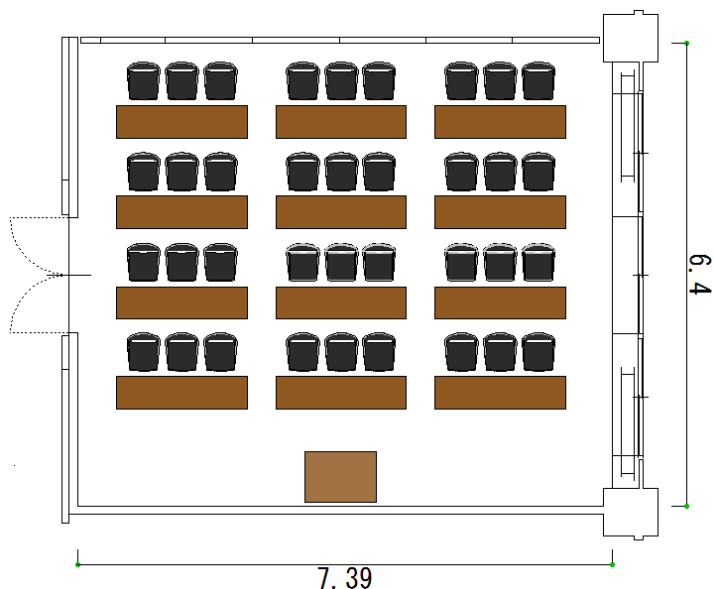

第5会議室

別館2階 収容人数 36名 面積 53.5㎡

机 12 本、椅子 36 脚を備えたお部屋です。
机、椅子は配置されていますが、自由に
レイアウトしていただくことも可能です。

机 1 本につき、3 人掛けで
最大 36 名様まで対応できます。

| 第5会議室 | |
|-----------|---------|
| 床面積(㎡) | 53.5 |
| 定員(人) | 36 |
| 部屋の大きさ(m) | 横 7.39 |
| | 縦 6.40 |
| | 高さ 2.68 |

| 区分 | 収容人数 | 午前 | 午後 | 夜間 | 全日 |
|--------|------|--------|--------|--------|--------|
| 基本使用料金 | 36人 | 2,700円 | 4,212円 | 4,752円 | 9,828円 |
| 冷暖房費 | | 675円 | 1,053円 | 1,188円 | 2,457円 |

●このほかにお客様の使用内容により、「入場料割増」、「営業宣伝割増」、「超過時間割増」が適用される場合があります。