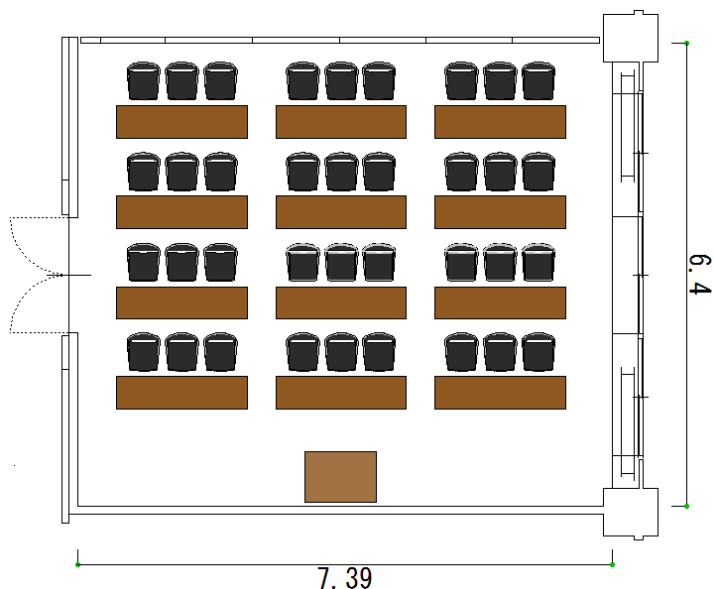

第5会議室

別館2階 収容人数 36名 面積 53.5㎡

机 12 本、椅子 36 脚を備えたお部屋です。
机、椅子は配置されていますが、自由に
レイアウトしていただくことも可能です。

机 1 本につき、3 人掛けで
最大 36 名様まで対応できます。

第5会議室	
床面積(㎡)	53.5
定員(人)	36
部屋の大きさ(m)	横 7.39
	縦 6.40
	高さ 2.68

区分	収容人数	午前	午後	夜間	全日
基本使用料金	36 人	2,750 円	4,290 円	4,840 円	10,010 円
冷暖房費		687 円	1,072 円	1,210 円	2,502 円

●このほかにお客様の使用内容により、「入場料割増」、「営業宣伝割増」、「超過時間割増」が適用される場合があります。

室内備品			
長机(45cm×180cm×70cm)×12、椅子×36、ホワイトボード、演台			
その他備品	料金/区分	その他備品	料金/区分
レクチャー台	1,650 円	プロジェクター	4,400 円
有線マイク	660 円	移動式スクリーン	無料
ワイヤレスマイク(ピンマイク)	1,100 円		