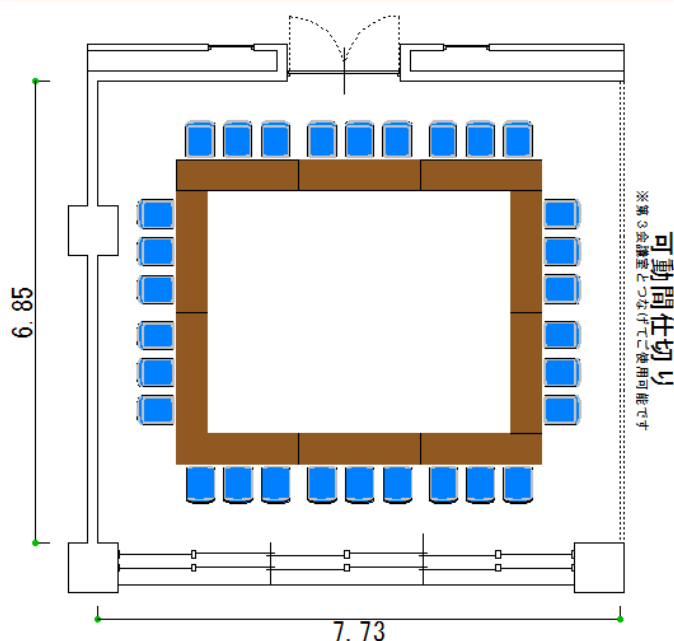

# 第4会議室

会議棟3階 収容人数36名 面積54.4㎡

机12本、椅子36脚を備えたお部屋です。机の配置等はお客様の方で、自由にレイアウトしていただけます。

また、第3会議室と繋げて1つのお部屋としてご使用いただくことも可能です。

※レイアウトの一例です。机、椅子は並んでおりません。

第4会議室	
床面積(㎡)	54.4
定員(人)	36
部屋の大きさ(m)	横 7.73
	縦 6.85
	高さ 3.00

区分	収容人数	午前	午後	夜間	全日
基本使用料金	36人	2,700円	4,212円	4,752円	9,936円
冷暖房費		675円	1,053円	1,188円	2,484円

●このほかにお客様の使用内容により、「入場料割増」、「営業宣伝割増」、「超過時間割増」が適用される場合があります。

室内備品			
長机(45cm×180cm×70cm)×12、椅子×36、ホワイトボード			
その他備品	料金/区分	その他備品	料金/区分
レクチャー台	1,620円	プロジェクター	4,320円
有線マイク	648円	移動式スクリーン	無料
ワイヤレスマイク(ピンマイク)	1,080円		