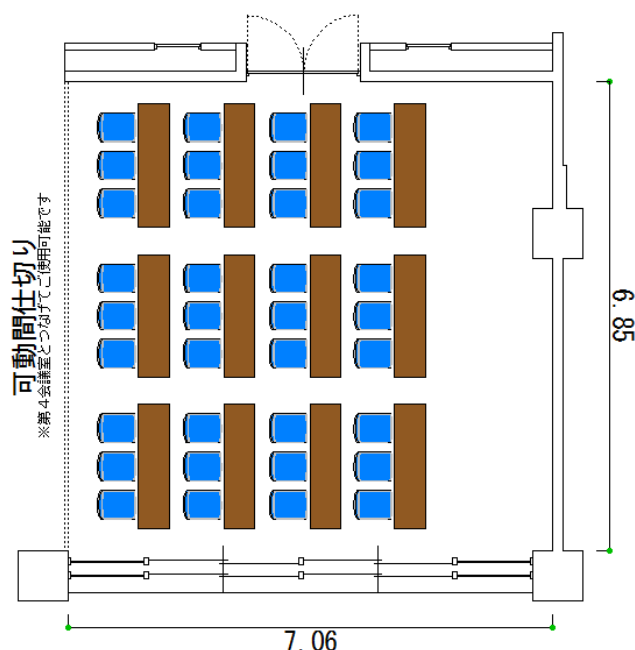

第3会議室

会議棟3階 収容人数36名 面積49.9㎡

机12本、椅子36脚を備えたお部屋です。机の配置等はお客様の方で、自由にレイアウトしていただけます。

また、第4会議室と繋げて1つのお部屋としてご使用いただくことも可能です。

※レイアウトの一例です。机、椅子は並んでおりません。

第3会議室	
床面積(㎡)	49.9
定員(人)	36
部屋の大きさ(m)	横 7.06
	縦 6.85
	高さ 3.00

区分	収容人数	午前	午後	夜間	全日
基本使用料金	36人	2,530円	3,960円	4,400円	9,240円
冷暖房費		632円	990円	1,100円	2,310円

●このほかにお客様の使用内容により、「入場料割増」、「営業宣伝割増」、「超過時間割増」が適用される場合があります。

室内備品			
長机(45cm×180cm×70cm)×12、椅子×36、ホワイトボード			
その他備品	料金/区分	その他備品	料金/区分
レクチャー台	1,650円	プロジェクター	4,400円
有線マイク	660円	移動式スクリーン	無料
ワイヤレスマイク(ピンマイク)	1,100円		