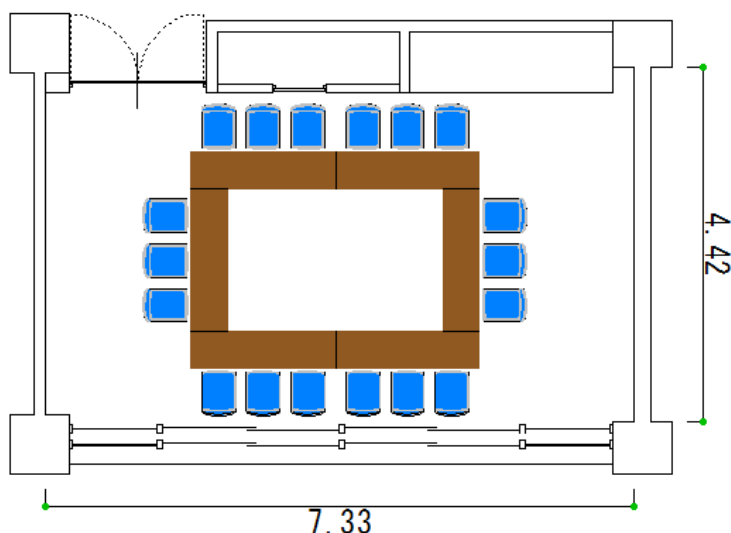

第2会議室

会議棟3階 収容人数18名 面積33.2㎡

机6本を、□の字型に並べたお部屋です。大通りに面しており、とても解放感のあるお部屋です。

机1本につき、3人掛けで最大18名様まで対応できます。

第2会議室	
床面積(㎡)	33.2
定員(人)	18
部屋の大きさ(m)	横 7.33
	縦 4.42
	高さ 3.00

区分	収容人数	午前	午後	夜間	全日
基本使用料金	18人	1,620円	2,592円	3,024円	6,156円
冷暖房費		405円	648円	756円	1,539円

●このほかにお客様の使用内容により、「入場料割増」、「営業宣伝割増」、「超過時間割増」が適用される場合があります。

室内備品			
長机(45cm×180cm×70cm)×6、椅子×18、ホワイトボード			
その他備品	料金/区分	その他備品	料金/区分
レクチャー台	1,620円	プロジェクター	4,320円
有線マイク	648円	移動式スクリーン	無料
ワイヤレスマイク(ピンマイク)	1,080円		