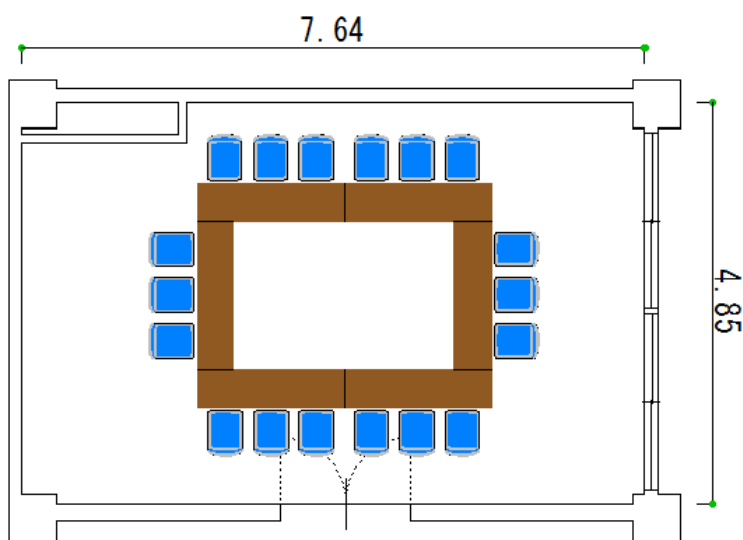

# 第1会議室

会議棟3階 収容人数18名 面積34.8㎡

机6本を、□の字型に並べたお部屋です。落ち着いたお部屋で、集中して討論等が必要な場合に最適です。

机1本につき、3人掛けで最大18名様まで対応できます。

第1会議室	
床面積(㎡)	34.8
定員(人)	18
部屋の大きさ(m)	横 7.64 縦 4.85 高さ 3.00

区分	収容人数	午前	午後	夜間	全日
基本使用料金	18人	1,728円	2,700円	3,024円	6,372円
冷暖房費		432円	675円	756円	1,593円

●このほかにお客様の使用内容により、「入場料割増」、「営業宣伝割増」、「超過時間割増」が適用される場合があります。

室内備品			
長机(45cm×180cm×70cm)×6、椅子×18、ホワイトボード			
その他備品	料金/区分	その他備品	料金/区分
レクチャー台	1,620円	プロジェクター	4,320円
有線マイク	648円	移動式スクリーン	無料
ワイヤレスマイク(ピンマイク)	1,080円		