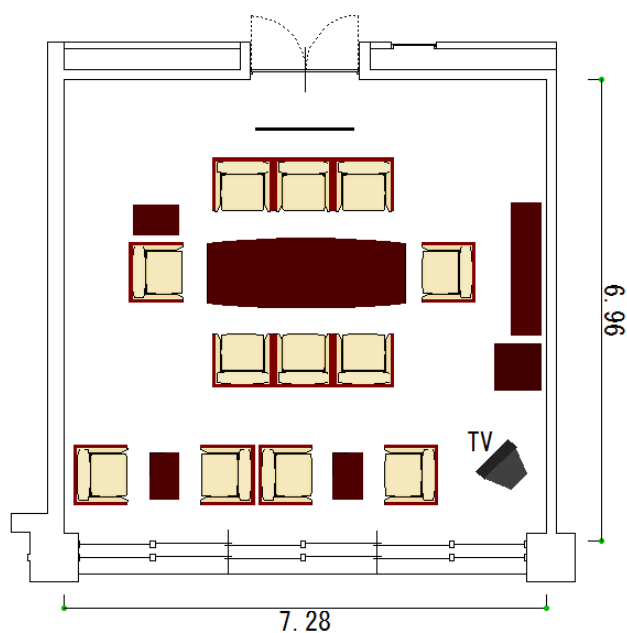

談話室

会議棟 3階 収容人数 10名 面積 47.8㎡

高級感があり、ゆったりとくつろげるお部屋です。主に応接室、控室としてのご利用に最適です。

10名様までのご利用に対応しています。

	談話室
床面積(㎡)	47.8
定員(人)	10
部屋の大きさ(m)	横 7.28 縦 6.96 高さ 2.40

区分	収容人数	午前	午後	夜間	全日
基本使用料金	10人	3,960円	6,050円	6,820円	14,300円
冷暖房費		990円	1,512円	1,705円	3,575円