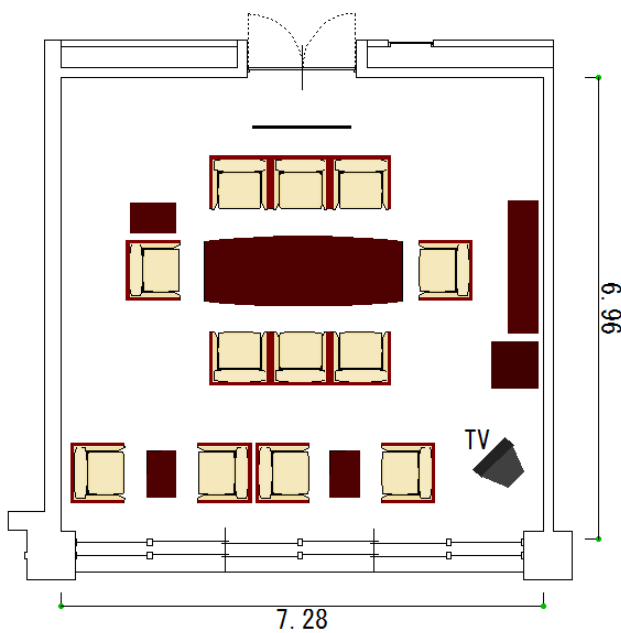

談話室

会議棟 3階 収容人数 10名 面積 47.8㎡

高級感があり、ゆったりとくつろげるお部屋です。主に応接室、控室としてのご利用に最適です。

10名様までのご利用に対応しています。

談話室	
床面積(㎡)	47.8
定員(人)	10
部屋の大きさ(m)	横 7.28
	縦 6.96
	高さ 2.40

区分	収容人数	午前	午後	夜間	全日
基本使用料金	10人	3,888円	5,940円	6,696円	14,040円
冷暖房費		972円	1,485円	1,674円	3,510円