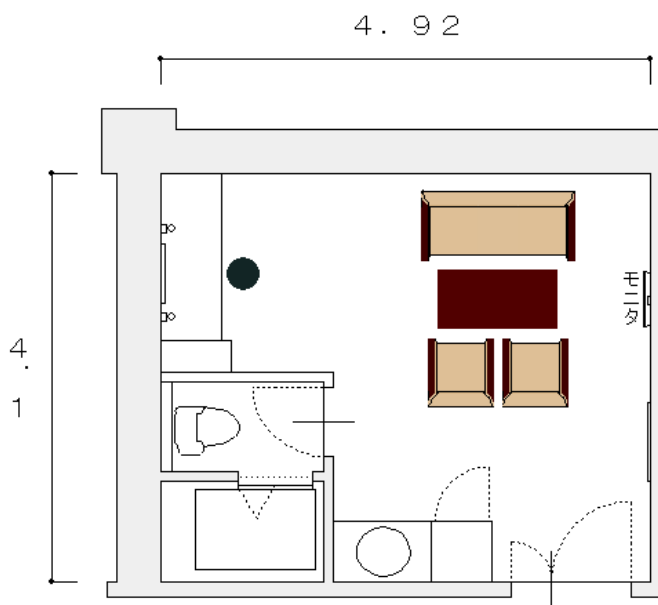

楽屋B

別館1階 面積 23.6 m²

トイレとシャワー室が付いている部屋です。主に出演前の控室としてのご利用に最適です。

シャワー室で汗を流すことが出来るので、暑い夏場でも快適です。

楽屋B	
床面積 (m ²)	23.6
定員 (人)	
部屋の大きさ (m)	横 4.92 縦 4.10 高さ 2.65

区分	収容人数	午前	午後	夜間	全日
基本使用料金		972 円	1,944 円	2,160 円	4,536 円
冷暖房費		243 円	486 円	540 円	1,134 円

●このほかにお客様の使用内容により、「入場料割増」、「営業宣伝割増」、「超過時間割増」が適用される場合があります。

室内備品			
化粧鏡、固定姿見、洗面台、トイレ、モニタ			
その他設備	料金/区分	その他備品	料金/区分
シャワー室	1,080 円		

※その他の備品もあります。また、数に限りがある為、ご用意できない場合があります。ご了承ください。

(※上記の料金は2019年9月30日までの料金となります。)