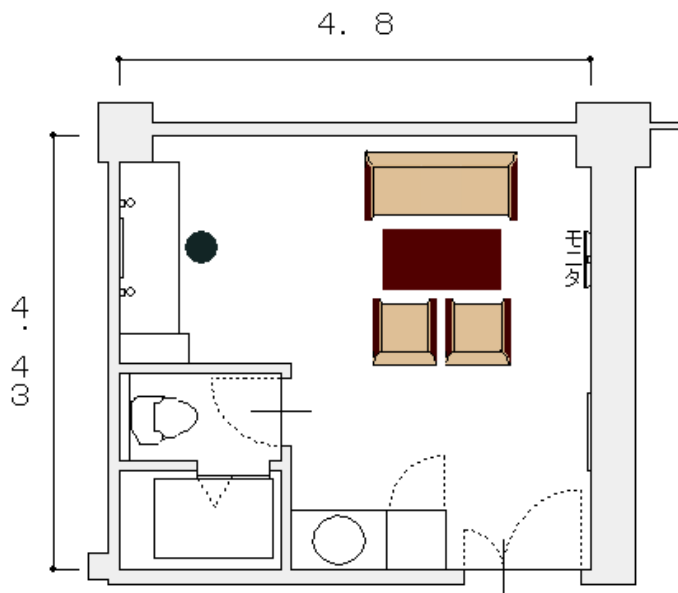

# 楽屋A

別館 1階 面積 22.6 m<sup>2</sup>

トイレとシャワー室が付いている部屋です。  
主に出演前の控室としてのご利用に最適です。

シャワー室で汗を流すことが出来るので  
暑い夏場でも快適です。

楽屋A	
床面積 (m <sup>2</sup> )	22.6
定員 (人)	
部屋の大きさ (m)	横 4.80
	縦 4.43
	高さ 2.65

区分	収容人数	午前	午後	夜間	全日
基本使用料金		880 円	1,870 円	2,090 円	4,400 円
冷暖房費		220 円	467 円	522 円	1,100 円

●このほかにお客様の使用内容により、「入場料割増」、「営業宣伝割増」、「超過時間割増」が適用される場合があります。

室内備品			
化粧鏡、固定姿見、洗面台、トイレ、モニター			
その他設備	料金/区分	その他備品	料金/区分
シャワー室	1,100 円		

※その他の備品もあります。また、数に限りがある為、ご用意できない場合があります。ご了承ください。