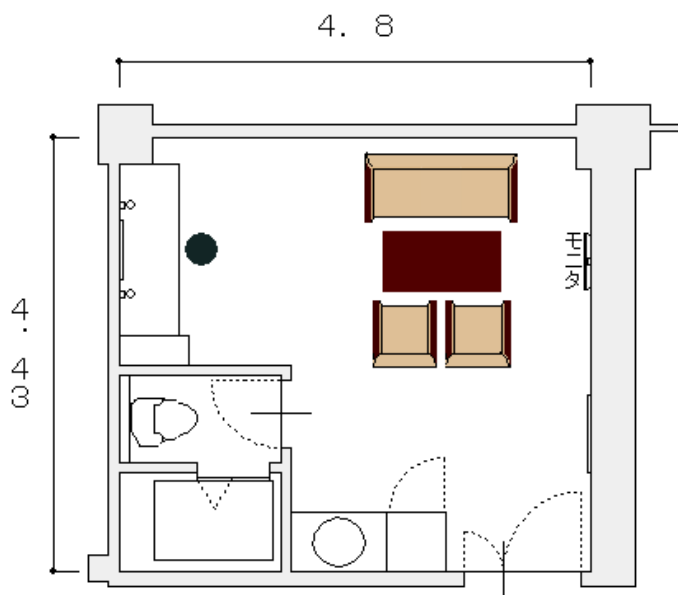

# 楽屋A

別館 1 階 面積 22.6 m<sup>2</sup>

トイレとシャワー室が付いている部屋です。  
主に出演前の控室としてのご利用に最適です。

シャワー室で汗を流すことが出来るので  
暑い夏場でも快適です。

楽屋A	
床面積 (m <sup>2</sup> )	22.6
定員 (人)	
部屋の大きさ (m)	横 4.80
	縦 4.43
	高さ 2.65

区分	収容人数	午前	午後	夜間	全日
基本使用料金		864 円	1,836 円	2,052 円	4,320 円
冷暖房費		216 円	459 円	513 円	1,080 円

●このほかにお客様の使用内容により、「入場料割増」、「営業宣伝割増」、「超過時間割増」が適用される場合があります。

室内備品			
化粧鏡、固定姿見、洗面台、トイレ、モニタ			
その他設備	料金/区分	その他備品	料金/区分
シャワー室	1,080 円		

※その他の備品もあります。また、数に限りがある為、ご用意できない場合があります。ご了承ください。

(※上記の料金は2019年9月30日までの料金となります。)