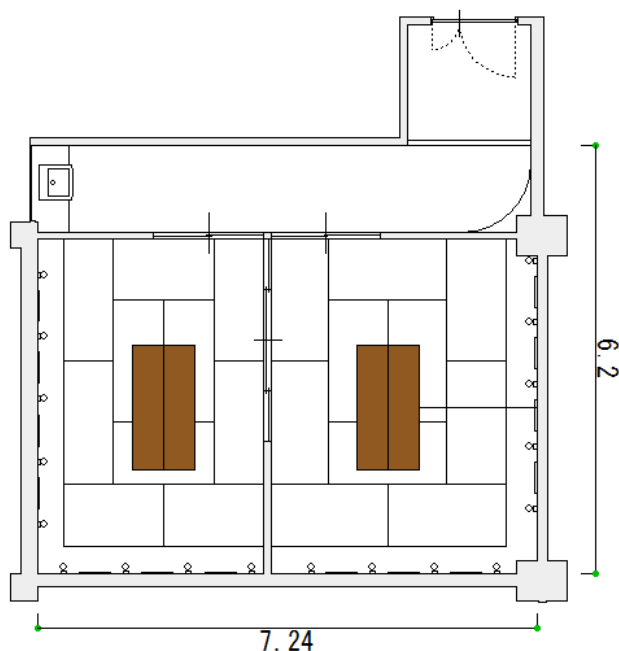

# 第4楽屋

ホール棟1階 面積 35.6 m<sup>2</sup>

化粧鏡を多く備えた和室作りのお部屋となっております。主に出演前の控室としてのご利用に最適です。

畳ならではの落ち着きがあり、ゆったりとくつろげるお部屋です。

第4楽屋	
床面積 (m <sup>2</sup> )	35.6
定員 (人)	
部屋の大きさ (m)	横 7.24 縦 6.20 高さ 2.60

区分	収容人数	午前	午後	夜間	全日
基本使用料金		864 円	1,728 円	2,052 円	4,212 円
冷暖房費		216 円	432 円	513 円	1,053 円

●このほかにお客様の使用内容により、「入場料割増」、「営業宣伝割増」、「超過時間割増」が適用される場合があります。

室内備品			
化粧鏡×14、固定姿見、洗面台、モニタ			
その他設備	料金/区分	その他備品	料金/区分
シャワー室	1,080 円		

※その他の備品もあります。また、数に限りがある為、ご用意できない場合があります。ご了承ください。

(※上記の料金は2019年9月30日までの料金となります。)