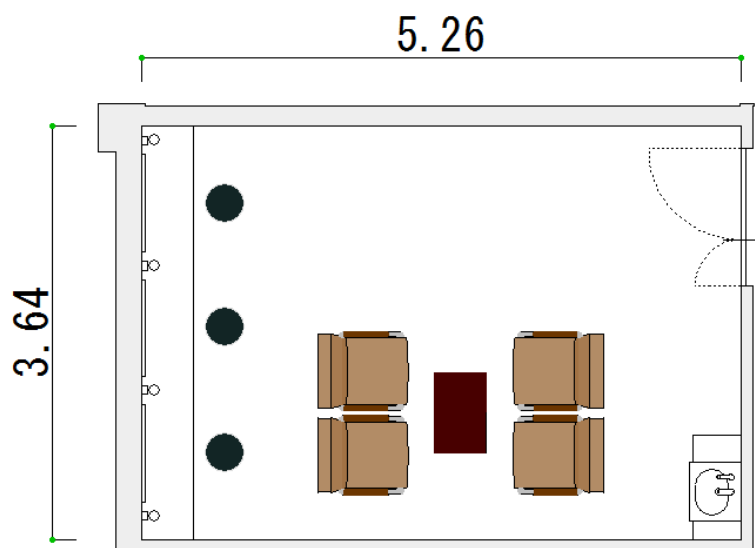

第3楽屋

ホール棟1階 面積 18.9㎡

応接セット、化粧鏡、洗面台等を備えたお部屋です。主に出演前の控え室としてのご利用に最適です。

舞台の近くにあるため、人気のお部屋です。

第3楽屋	
床面積(㎡)	18.9
定員(人)	
部屋の大きさ(m)	横 5.26 縦 3.64 高さ 2.60

区分	収容人数	午前	午後	夜間	全日
基本使用料金		432円	972円	1,080円	2,268円
冷暖房費		108円	243円	270円	567円

●このほかにお客様の使用内容により、「入場料割増」、「営業宣伝割増」、「超過時間割増」が適用される場合があります。

室内備品			
応接セット、化粧鏡×3、固定姿見、洗面台、冷蔵庫			
その他設備	料金/区分	その他備品	料金/区分
シャワー室	1,080円		

※その他の備品もあります。また、数に限りがある為、ご用意できない場合があります。ご了承ください。

(※上記の料金は2019年9月30日までの料金となります。)