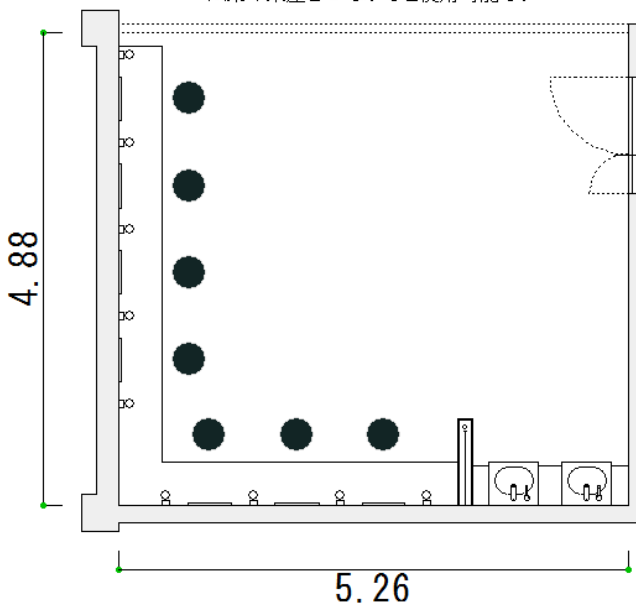

# 第2楽屋

ホール棟1階 面積 25.3 m<sup>2</sup>

化粧鏡7面、固定姿見、洗面台を備えたお部屋です。廊下に机と椅子が置いてあるので自由にお部屋をレイアウトいただけます。

また第1楽屋と繋げて1つのお部屋としてご使用いただくことも可能です。

## 可動間仕切り

※第1楽屋とつなげてご使用可能です

第2楽屋	
床面積 (m <sup>2</sup> )	25.3
定員 (人)	
部屋の大きさ (m)	横 5.26 縦 4.88 高さ 2.60

区分	収容人数	午前	午後	夜間	全日
基本使用料金		648 円	1,296 円	1,404 円	3,024 円
冷暖房費		162 円	324 円	351 円	756 円

●このほかにお客様の使用内容により、「入場料割増」、「営業宣伝割増」、「超過時間割増」が適用される場合があります。