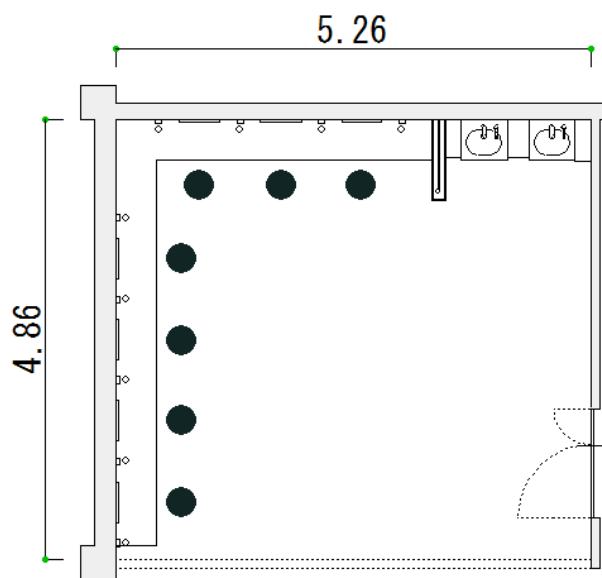

# 第1楽屋

ホール棟1階 面積 25.3 m<sup>2</sup>

化粧鏡7面、固定姿見、洗面台を備えたお部屋です。廊下に机と椅子が置いてあるので自由にお部屋をレイアウトいただけます。

また第2楽屋と繋げて1つのお部屋としてご使用いただくことも可能です。

## 可動間仕切り

※第2楽屋とつなげてご使用可能です

第1楽屋	
床面積 (m <sup>2</sup> )	25.3
定員 (人)	
部屋の大きさ (m)	横 5.26
	縦 4.86
	高さ 2.60

区分	収容人数	午前	午後	夜間	全日
基本使用料金		648 円	1,296 円	1,404 円	3,024 円
冷暖房費		162 円	324 円	351 円	756 円

●このほかにお客様の使用内容により、「入場料割増」、「営業宣伝割増」、「超過時間割増」が適用される場合があります。