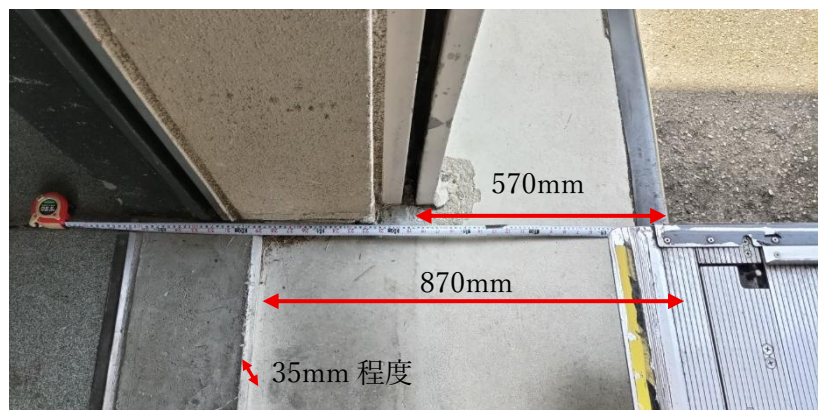

金沢歌劇座 搬入口仕様

搬入口に駐車可能な台数は

・11t 4台

もしくは

・乗用車 10台程度