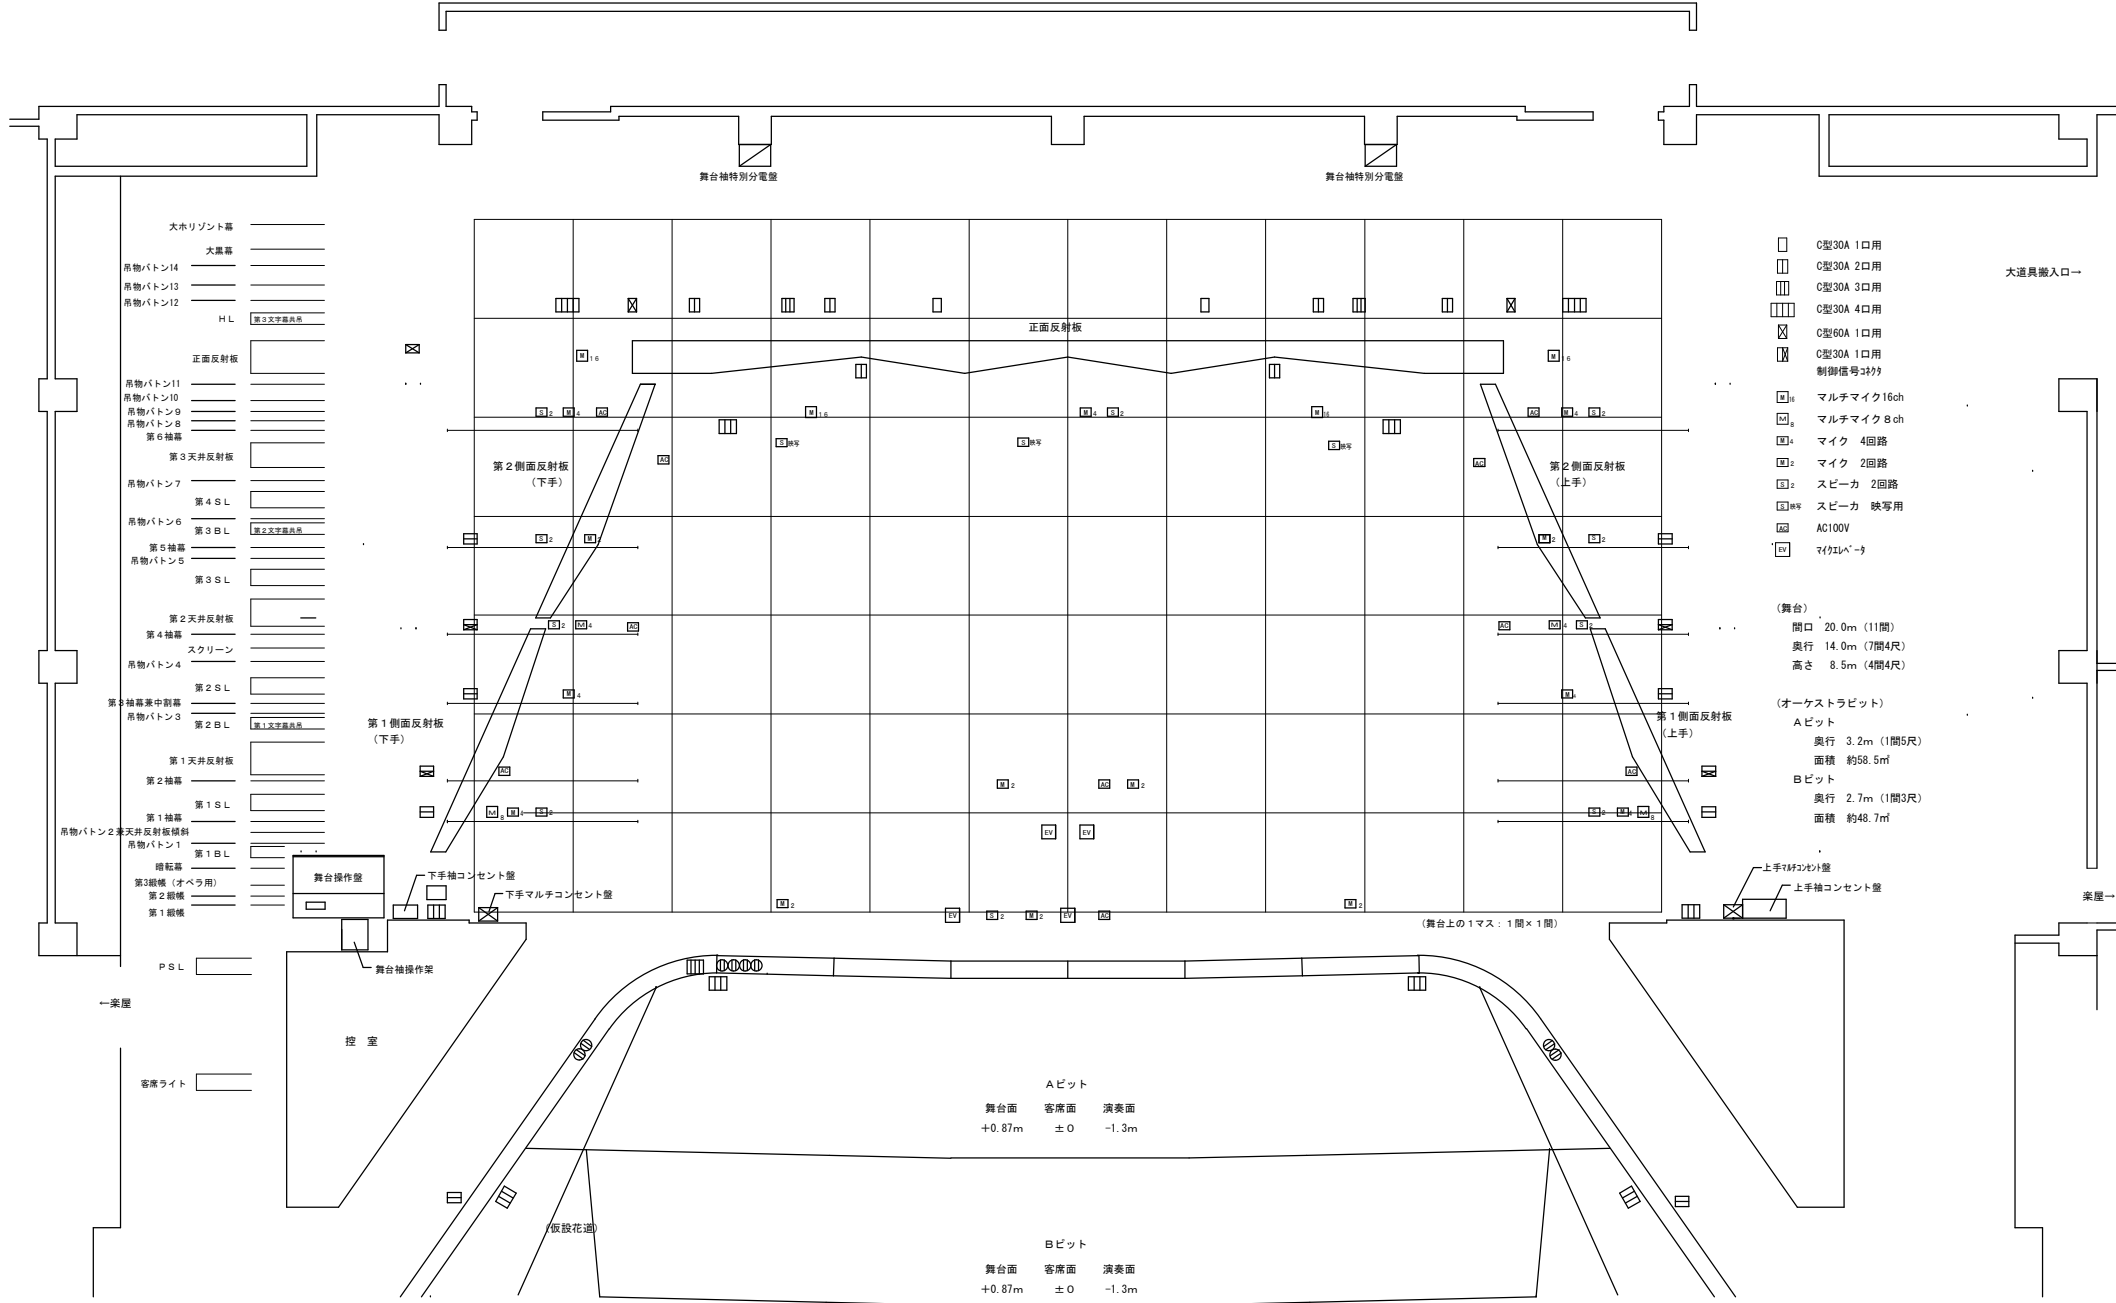

金沢歌劇座ホール舞台平面図

〒920-0993 石川県金沢市下本多町6-27 TEL (076) 220-2501(代) FAX (076) 222-9000

- C型30A 1口用
- ▢ C型30A 2口用
- ▣ C型30A 3口用
- ▤ C型30A 4口用
- ⊗ C型60A 1口用
- ⊗ C型30A 1口用 制御番号3274
- Ⓜ マルチマイク16ch
- Ⓜ マルチマイク8ch
- Ⓜ マイク 4回路
- Ⓜ マイク 2回路
- Ⓜ スピーカ 2回路
- Ⓜ スピーカ 映写用
- Ⓜ AC100V
- Ⓜ マイレバー

(舞台)
 間口 20.0m (11間)
 奥行 14.0m (7間4尺)
 高さ 8.5m (4間4尺)

(オーケストラピット)
 Aピット
 奥行 3.2m (1間5尺)
 面積 約58.5㎡
 Bピット
 奥行 2.7m (1間3尺)
 面積 約48.7㎡

Aピット
 舞台面 客席面 演奏面
 +0.87m ±0 -1.3m

Bピット
 舞台面 客席面 演奏面
 +0.87m ±0 -1.3m

(舞台上の1マス: 1間×1間)

大道具搬入ロー

楽屋