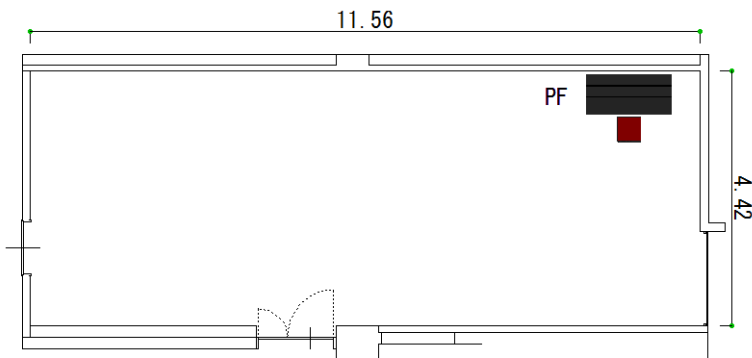

練習室

会議棟地階 収容人数 20名 面積 50.0 m²

アップライトピアノ、机、椅子を備えた部屋です。
20名様位までの合唱の練習に最適です。

地下にあるので夏でも比較的涼しいお部屋です。

| 練習室 | |
|----------------------|-----------------------------|
| 床面積(m ²) | 50.0 |
| 定員(人) | 20 |
| 部屋の大きさ(m) | 横 11.5 縦 4.42 高さ 2.40 |