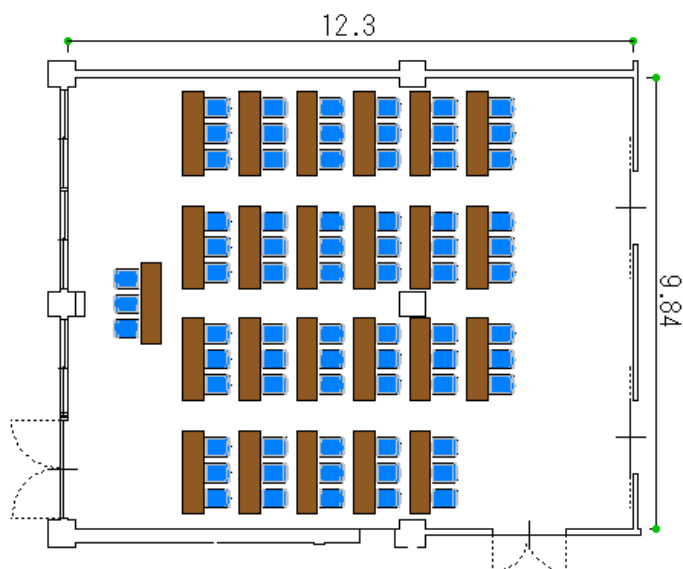

第9会議室

別館1階 収容人数72名 面積124.4㎡

大人数が収納可能のお部屋です。
集会や展覧会等
幅広い用途でお使いできます。

机1本につき、3人掛けで
最大72名様まで対応できます。

※レイアウトの一例です。机、椅子は並んでおりません。

第9会議室	
床面積(㎡)	124.4
定員(人)	72
部屋の大きさ(m)	横 12.3
	縦 9.84
	高さ 2.80

区分	収容人数	午前	午後	夜間	全日
基本使用料金	72人	6,156円	9,720円	10,908円	22,788円
冷暖房費		1,539円	2,430円	2,727円	5,697円

●このほかにお客様の使用内容により、「入場料割増」、「営業宣伝割増」、「超過時間割増」が適用される場合があります。

室内備品			
長机(45cm×180cm×70cm)×24、椅子×72、ホワイトボード			
その他備品	料金/区分	その他備品	料金/区分
レクチャー台	1,620円	プロジェクター	4,320円
有線マイク	648円	展示パネル(120cm×210cm)×60	54円
ワイヤレスマイク(ピンマイク)	1,080円	移動式スクリーン	無料
		ワイヤー、フック、鎖	