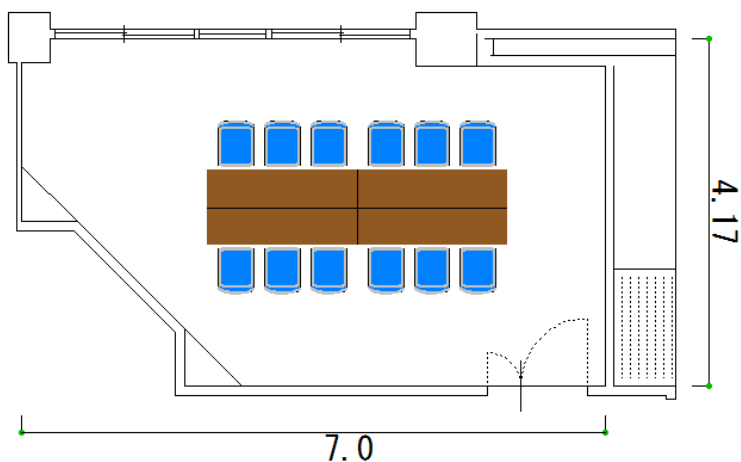

第8会議室

別館2階 収容人数12名 面積25.6㎡

机4本合わせて備えており
12名様定員のお部屋です。

変形のお部屋ですが、落ち着いた雰囲気があり、会議や打合せなどにお使いいただけます。

第8会議室	
床面積(㎡)	25.6
定員(人)	12
部屋の大きさ(m)	横 7.00 縦 4.17 高さ 2.68

区分	収容人数	午前	午後	夜間	全日
基本使用料金	12人	1,296円	1,944円	2,268円	4,644円
冷暖房費		324円	486円	567円	1,161円

●このほかにお客様の使用内容により、「入場料割増」、「営業宣伝割増」、「超過時間割増」が適用される場合があります。

室内備品			
長机(45cm×180cm×70cm)×4、椅子×12、ホワイトボード			
その他備品	料金/区分	その他備品	料金/区分
レクチャー台	1,620円	プロジェクター	4,320円
有線マイク	648円	移動式スクリーン	無料
ワイヤレスマイク(ピンマイク)	1,080円		