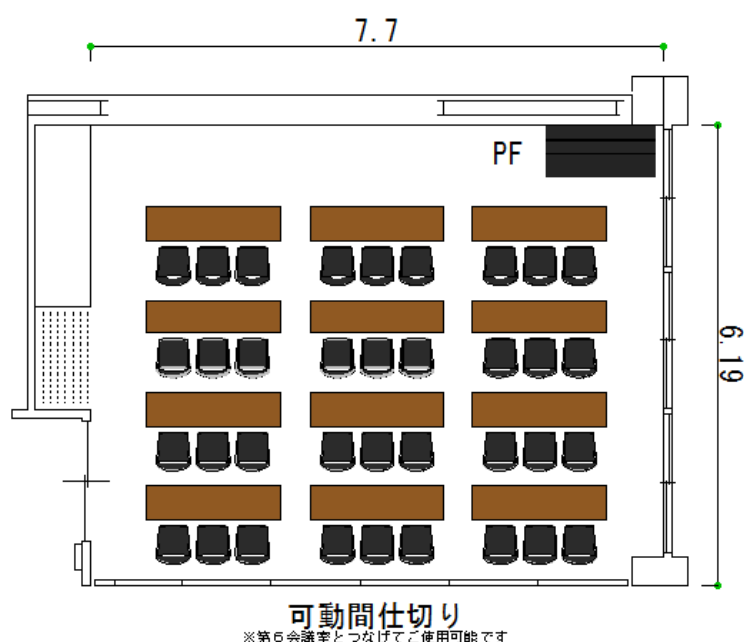

第7会議室

別館2階 収容人数 36名 面積 54.8㎡

机 12 本、椅子 36 脚を備えたお部屋です。
机、椅子は配置されていますが、自由に
レイアウトしていただくことも可能です。

また、第6会議室と繋げて1つのお部屋
としてご使用いただくことも可能です。

第7会議室	
床面積(㎡)	54.8
定員(人)	36
部屋の大きさ(m)	横 7.70
	縦 6.19
	高さ 2.68

区分	収容人数	午前	午後	夜間	全日
基本使用料金	36人	2,700円	4,212円	4,860円	10,044円
冷暖房費		675円	1,053円	1,215円	2,511円

●このほかにお客様の使用内容により、「入場料割増」、「営業宣伝割増」、「超過時間割増」が適用される場合があります。

室内備品			
長机(45cm×180cm×70cm)×12、椅子×36、ホワイトボード、アップライトピアノ			
その他備品	料金/区分	その他備品	料金/区分
レクチャー台	1,620円	プロジェクター	4,320円
有線マイク	648円	移動式スクリーン	無料
ワイヤレスマイク(ピンマイク)	1,080円		