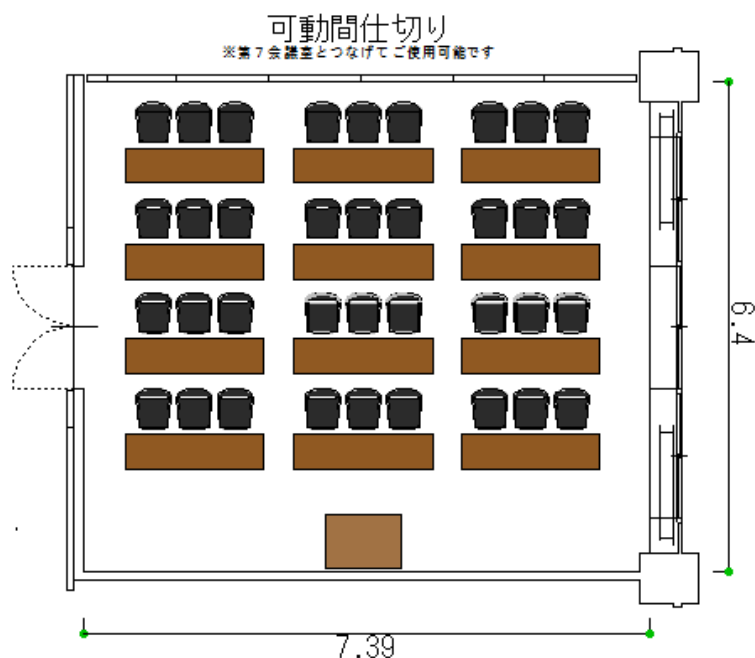

第6会議室

別館2階 収容人数 36名 面積 51.5㎡

机 12 本、椅子 36 脚を備えたお部屋です。
机、椅子は配置されていますが、自由に
レイアウトしていただくことも可能です。

また、第7会議室と繋げて1つのお部屋
としてご使用いただくことも可能です

第6会議室	
床面積(㎡)	51.5
定員(人)	36
部屋の大きさ(m)	横 6.40
	縦 7.39
	高さ 2.68

区分	収容人数	午前	午後	夜間	全日
基本使用料金	36人	2,592円	3,996円	4,536円	9,396円
冷暖房費		648円	999円	1,134円	2,349円

●このほかにお客様の使用内容により、「入場料割増」、「営業宣伝割増」、「超過時間割増」が適用される場合があります。

室内備品			
長机(45cm×180cm×70cm)×12、椅子×36、ホワイトボード、演台			
その他備品	料金/区分	その他備品	料金/区分
レクチャー台	1,620円	プロジェクター	4,320円
有線マイク	648円	移動式スクリーン	無料
ワイヤレスマイク(ピンマイク)	1,080円		