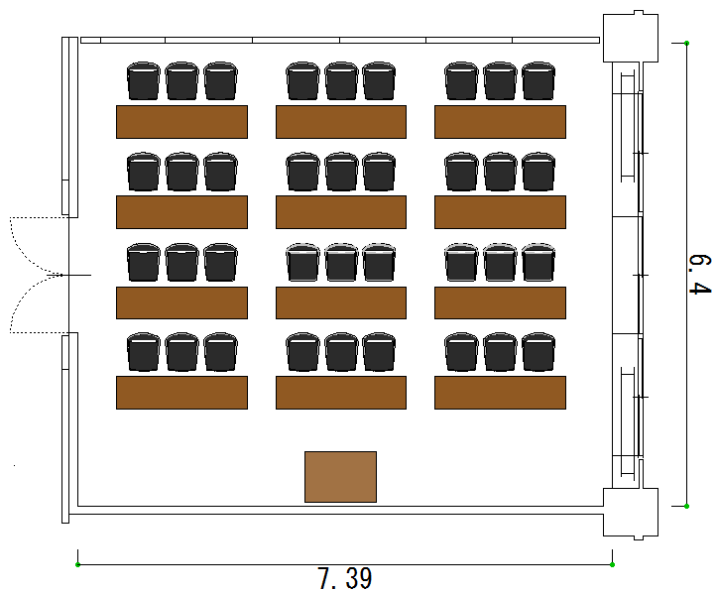

第5会議室

別館2階 収容人数 36名 面積 53.5㎡

机 12 本、椅子 36 脚を備えたお部屋です。
机、椅子は配置されていますが、自由に
レイアウトしていただくことも可能です。

机 1 本につき、3 人掛けで
最大 36 名様まで対応できます。

第5会議室	
床面積(㎡)	53.5
定員(人)	36
部屋の大きさ(m)	横 7.39 縦 6.40 高さ 2.68

区分	収容人数	午前	午後	夜間	全日
基本使用料金	36 人	2,700 円	4,212 円	4,752 円	9,828 円
冷暖房費		675 円	1,053 円	1,188 円	2,457 円

●このほかにお客様の使用内容により、「入場料割増」、「営業宣伝割増」、「超過時間割増」が適用される場合があります。

室内備品			
長机(45cm×180cm×70cm)×12、椅子×36、ホワイトボード、演台			
その他備品	料金/区分	その他備品	料金/区分
レクチャー台	1,620 円	プロジェクター	4,320 円
有線マイク	648 円	移動式スクリーン	無料
ワイヤレスマイク(ピンマイク)	1,080 円		