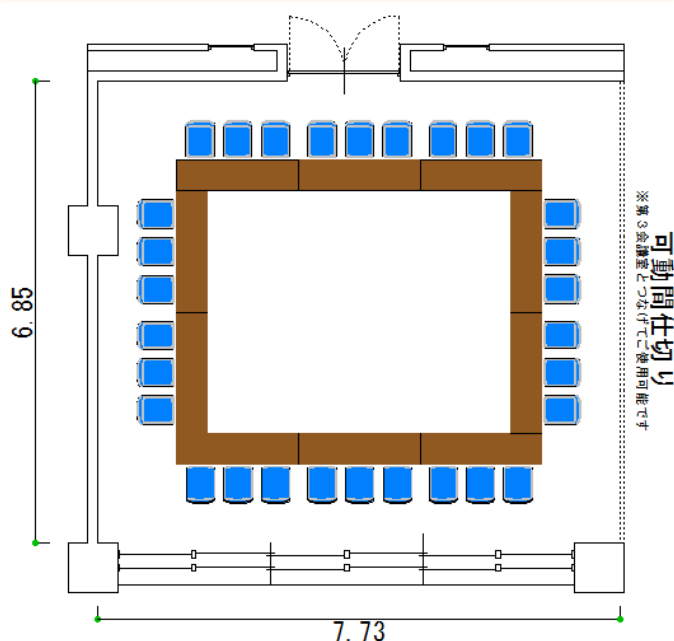

# 第4会議室

会議棟 3階 収容人数 36名 面積 54.4 m<sup>2</sup>

机 12 本、椅子 36 脚を備えたお部屋です。  
机の配置等はお客様の方で、自由に  
レイアウトしていただけます。

また、第3会議室と繋げて1つのお部屋  
としてご使用いただくことも可能です。

※レイアウトの一例です。机、椅子は並んでおりません。

第4会議室	
床面積 (m <sup>2</sup> )	54.4
定員 (人)	36
部屋の大き さ (m)	横 7.73
	縦 6.85
	高さ 3.00

区分	収容人数	午前	午後	夜間	全日
基本使用料金	36人	2,700円	4,212円	4,752円	9,936円
冷暖房費		675円	1,053円	1,188円	2,484円

●このほかにお客様の使用内容により、「入場料割増」、「営業宣伝割増」、「超過時間割増」が適用される場合があります。

室内備品			
長机(45cm×180cm×70cm)×12、椅子×36、ホワイトボード			
その他備品	料金/区分	その他備品	料金/区分
レクチャー台	1,620円	プロジェクター	4,320円
有線マイク	648円	移動式スクリーン	無料
ワイヤレスマイク(ピンマイク)	1,080円		