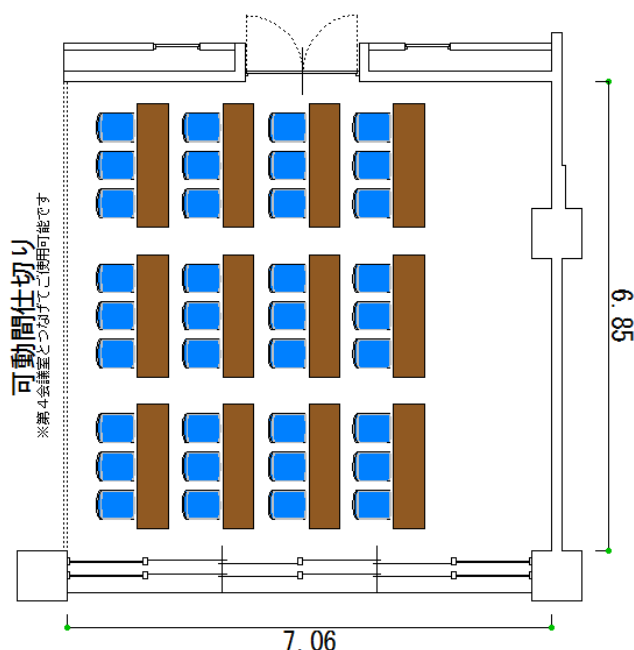

第3会議室

会議棟3階 収容人数36名 面積49.9㎡

机12本、椅子36脚を備えたお部屋です。机の配置等はお客様の方で、自由にレイアウトしていただけます。

また、第4会議室と繋げて1つのお部屋としてご使用いただくことも可能です。

※レイアウトの一例です。机、椅子は並んでおりません。

第3会議室	
床面積(㎡)	49.9
定員(人)	36
部屋の大きさ(m)	横 7.06
	縦 6.85
	高さ 3.00

区分	収容人数	午前	午後	夜間	全日
基本使用料金	36人	2,484円	3,888円	4,320円	9,072円
冷暖房費		621円	972円	1,080円	2,268円

●このほかにお客様の使用内容により、「入場料割増」、「営業宣伝割増」、「超過時間割増」が適用される場合があります。

室内備品			
長机(45cm×180cm×70cm)×12、椅子×36、ホワイトボード			
その他備品	料金/区分	その他備品	料金/区分
レクチャー台	1,620円	プロジェクター	4,320円
有線マイク	648円	移動式スクリーン	無料
ワイヤレスマイク(ピンマイク)	1,080円		