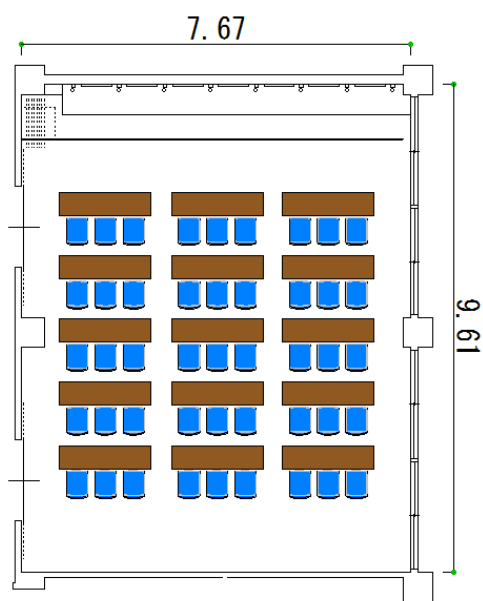

第10会議室

別館1階 収容人数45名 面積76.4㎡

机15本、椅子45脚を備えたお部屋です。机の配置等はお客様の方で、自由にレイアウトしていただけます。

落ち着いたお部屋で、集中して討論等が必要な場合に最適です。

※レイアウトの一例です。机、椅子は並んでおりません。

第10会議室	
床面積(㎡)	76.4
定員(人)	45
部屋の大きさ(m)	横 7.67
	縦 9.61
	高さ 2.80

区分	収容人数	午前	午後	夜間	全日
基本使用料金	45人	3,780円	5,940円	6,696円	14,040円
冷暖房費		945円	1,485円	1,674円	3,510円

●このほかにお客様の使用内容により、「入場料割増」、「営業宣伝割増」、「超過時間割増」が適用される場合があります。

室内備品			
長机(45cm×180cm×70cm)×15、椅子×45、ホワイトボード			
その他備品	料金/区分	その他備品	料金/区分
レクチャー台	1,620円	プロジェクター	4,320円
有線マイク	648円	展示パネル(120cm×210cm)×60	54円
ワイヤレスマイク(ピンマイク)	1,080円	移動式スクリーン	無料
		ワイヤー、フック、鎖	