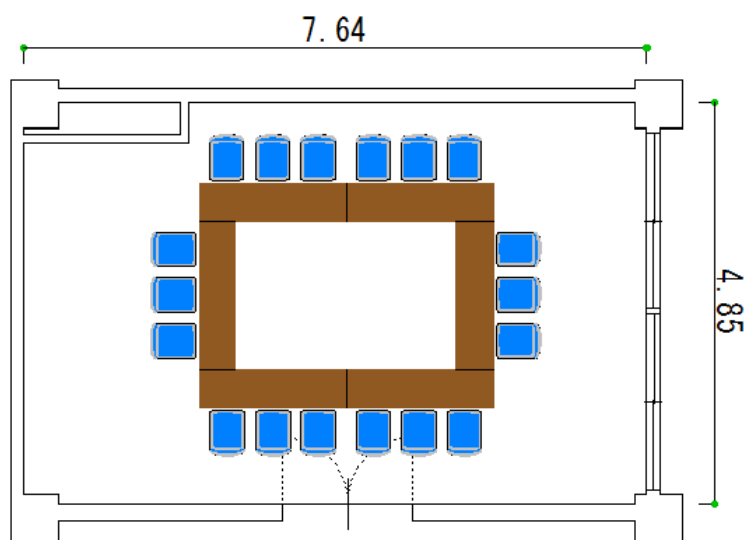

第1会議室

会議棟3階 収容人数18名 面積34.8㎡

机6本を、□の字型に並べたお部屋です。落ち着いたお部屋で、集中して討論等が必要な場合に最適です。

机1本につき、3人掛けで最大18名様まで対応できます。

第1会議室	
床面積(㎡)	34.8
定員(人)	18
部屋の大きさ(m)	横 7.64
	縦 4.85
	高さ 3.00

区分	収容人数	午前	午後	夜間	全日
基本使用料金	18人	1,728円	2,700円	3,024円	6,372円
冷暖房費		432円	675円	756円	1,593円

●このほかにお客様の使用内容により、「入場料割増」、「営業宣伝割増」、「超過時間割増」が適用される場合があります。

室内備品			
長机(45cm×180cm×70cm)×6、椅子×18、ホワイトボード			
その他備品	料金/区分	その他備品	料金/区分
レクチャー台	1,620円	プロジェクター	4,320円
有線マイク	648円	移動式スクリーン	無料
ワイヤレスマイク(ピンマイク)	1,080円		