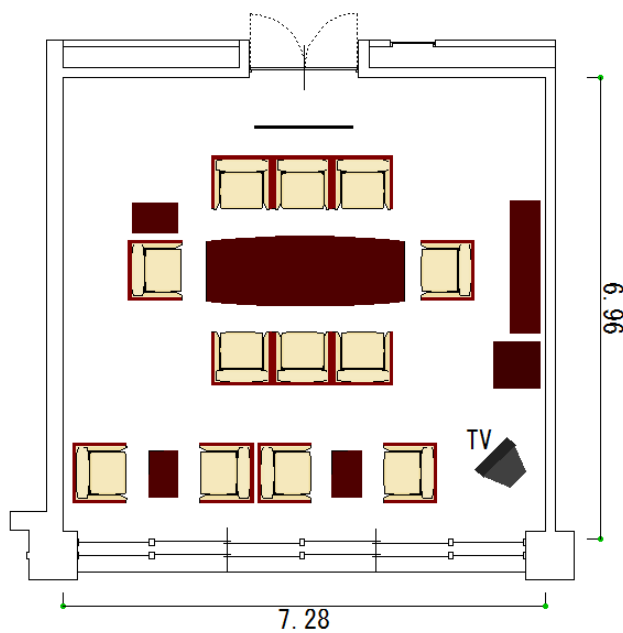

談話室

会議棟 3階 収容人数 10名 面積 47.8㎡

高級感があり、ゆったりとくつろげるお部屋です。主に応接室、控室としてのご利用に最適です。

10名様までのご利用に対応しています。

	談話室
床面積(㎡)	47.8
定員(人)	10
部屋の大きさ(m)	横 7.28 縦 6.96 高さ 2.40

区分	収容人数	午前	午後	夜間	全日
基本使用料金	10人	3,888円	5,940円	6,696円	14,040円
冷暖房費		972円	1,485円	1,674円	3,510円