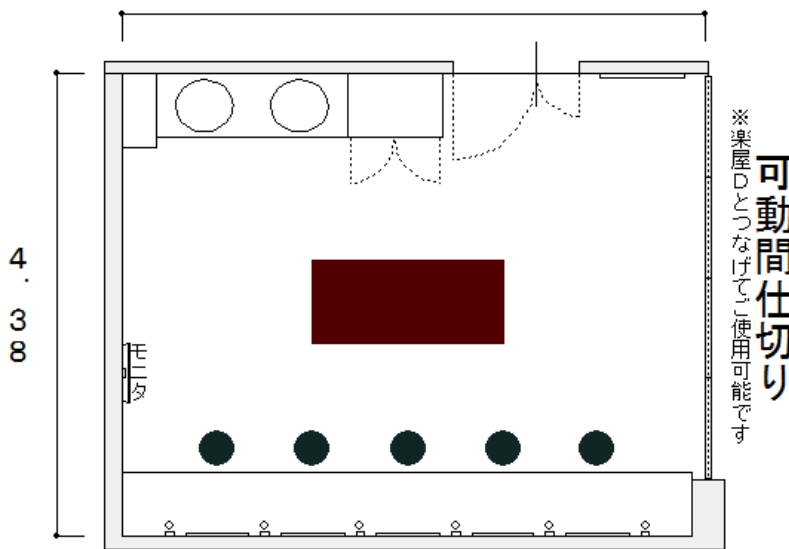

楽屋C

別館 1階 面積 25.6 m²

化粧鏡5面、固定姿見、洗面台を備えたお部屋です。廊下に机と椅子が置いてあるので、自由にお部屋をレイアウトいただけます。

また、楽屋Dと繋げて1つのお部屋としてご使用いただくことも可能です。

5.5

		楽屋C	
床面積 (m ²)		25.6	
定員 (人)			
部屋の大きさ (m)		横	5.50
		縦	4.38
		高さ	2.65

区分	収容人数	午前	午後	夜間	全日
基本使用料金		648 円	1,296 円	1,404 円	3,024 円
冷暖房費		162 円	324 円	351 円	756 円

●このほかにお客様の使用内容により、「入場料割増」、「営業宣伝割増」、「超過時間割増」が適用される場合があります。

室内備品			
化粧鏡×5、固定姿見、洗面台、モニタ			
その他設備	料金/区分	その他備品	料金/区分
シャワー室	1,080 円		

※その他の備品もあります。また、数に限りがある為、ご用意できない場合があります。ご了承ください。