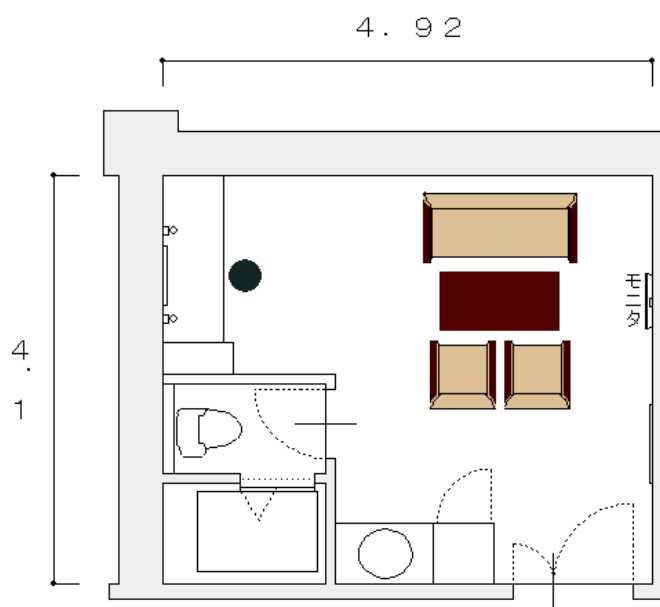

楽屋B

別館1階 面積 23.6 m²

トイレとシャワー室が付いている部屋です。
主に出演前の控室としてのご利用に最適です。

シャワー室で汗を流すことが出来るので
暑い夏場でも快適です。

楽屋B	
床面積 (m ²)	23.6
定員 (人)	
部屋の大きさ (m)	横 4.92
	縦 4.10
	高さ 2.65

区分	収容人数	午前	午後	夜間	全日
基本使用料金		972 円	1,944 円	2,160 円	4,536 円
冷暖房費		243 円	486 円	540 円	1,134 円

●このほかにお客様の使用内容により、「入場料割増」、「営業宣伝割増」、「超過時間割増」が適用される場合があります。

室内備品			
化粧鏡、固定姿見、洗面台、トイレ、モニタ			
その他設備	料金/区分	その他備品	料金/区分
シャワー室	1,080 円		

※その他の備品もあります。また、数に限りがある為、ご用意できない場合があります。ご了承ください。