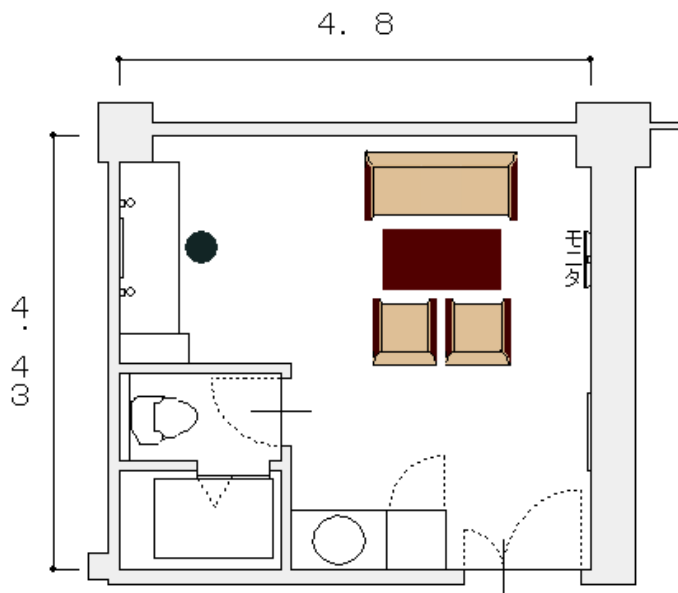

楽屋A

別館 1階 面積 22.6 m²

トイレとシャワー室が付いている部屋です。
主に出演前の控室としてのご利用に最適です。

シャワー室で汗を流すことが出来るので
暑い夏場でも快適です。

楽屋A	
床面積 (m ²)	22.6
定員 (人)	
部屋の大きさ (m)	横 4.80
	縦 4.43
	高さ 2.65

区分	収容人数	午前	午後	夜間	全日
基本使用料金		864 円	1,836 円	2,052 円	4,320 円
冷暖房費		216 円	459 円	513 円	1,080 円

●このほかにお客様の使用内容により、「入場料割増」、「営業宣伝割増」、「超過時間割増」が適用される場合があります。

室内備品			
化粧鏡、固定姿見、洗面台、トイレ、モニタ			
その他設備	料金/区分	その他備品	料金/区分
シャワー室	1,080 円		

※その他の備品もあります。また、数に限りがある為、ご用意できない場合があります。ご了承ください。