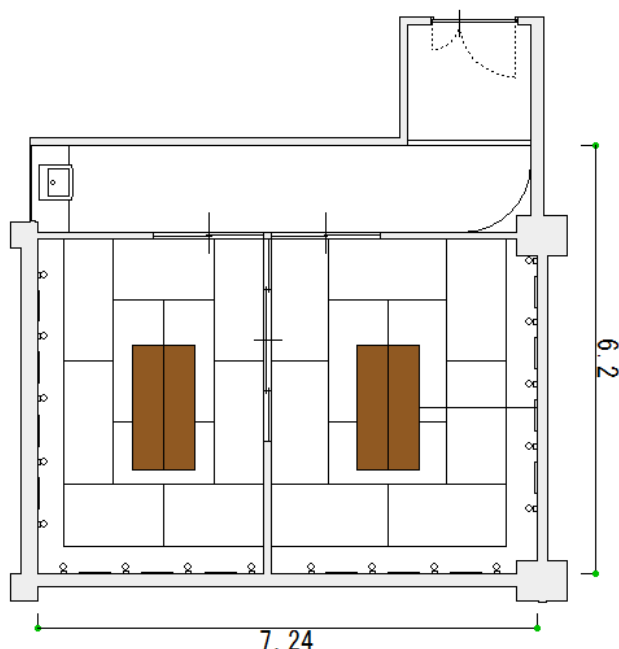

# 第4楽屋

ホール棟1階 面積 35.6 m<sup>2</sup>

化粧鏡を多く備えた和室作りのお部屋となっております。主に出演前の控室としてのご利用に最適です。

畳ならではの落ち着きがあり、ゆったりとくつろげるお部屋です。

第4楽屋	
床面積 (m <sup>2</sup> )	35.6
定員 (人)	
部屋の大きさ (m)	横 7.24 縦 6.20 高さ 2.60

区分	収容人数	午前	午後	夜間	全日
基本使用料金		864 円	1,728 円	2,052 円	4,212 円
冷暖房費		216 円	432 円	513 円	1,053 円

●このほかにお客様の使用内容により、「入場料割増」、「営業宣伝割増」、「超過時間割増」が適用される場合があります。

室内備品			
化粧鏡×14、固定姿見、洗面台、モニタ			
その他設備	料金/区分	その他備品	料金/区分
シャワー室	1,080 円		

※その他の備品もあります。また、数に限りがある為、ご用意できない場合があります。ご了承ください。