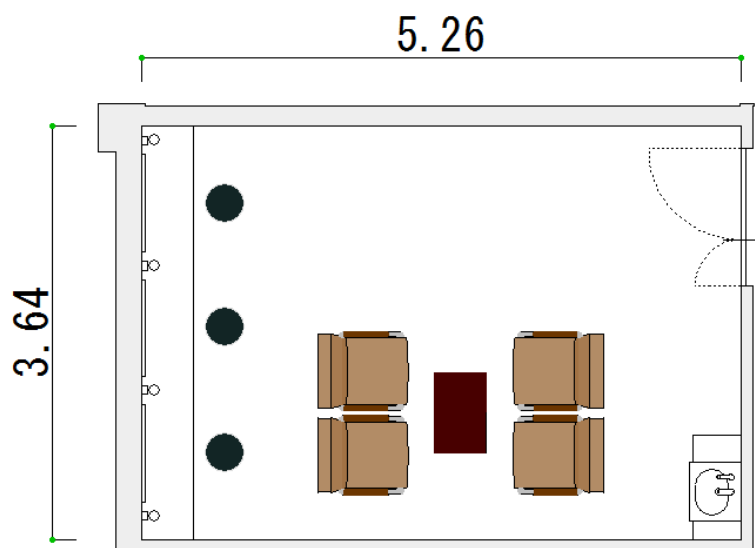

第3楽屋

ホール棟1階 面積 18.9㎡

応接セット、化粧鏡、洗面台等を備えたお部屋です。主に出演前の控え室としてのご利用に最適です。

舞台の近くにあるため、人気のお部屋です。

| 第3楽屋 | |
|-----------|-----------------------------|
| 床面積(㎡) | 18.9 |
| 定員(人) | |
| 部屋の大きさ(m) | 横 5.26 縦 3.64 高さ 2.60 |

| 区分 | 収容人数 | 午前 | 午後 | 夜間 | 全日 |
|--------|------|-------|-------|---------|---------|
| 基本使用料金 | | 432 円 | 972 円 | 1,080 円 | 2,268 円 |
| 冷暖房費 | | 108 円 | 243 円 | 270 円 | 567 円 |

●このほかにお客様の使用内容により、「入場料割増」、「営業宣伝割増」、「超過時間割増」が適用される場合があります。