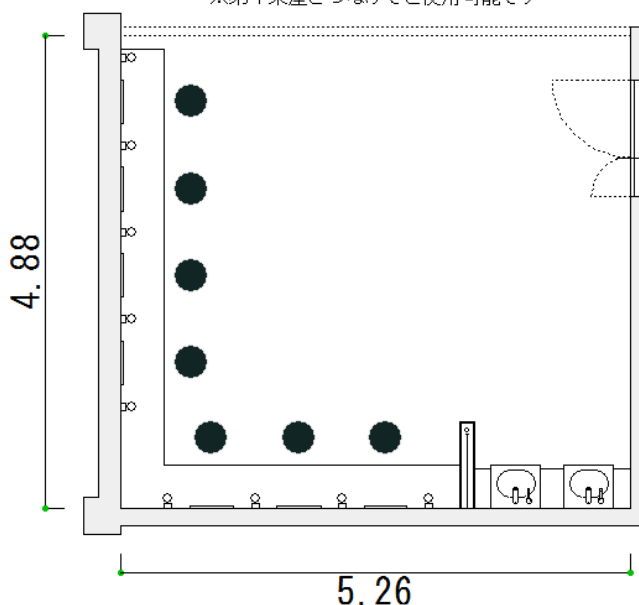

# 第2楽屋

ホール棟1階 面積 25.3 m<sup>2</sup>

化粧鏡7面、固定姿見、洗面台を備えたお部屋です。廊下に机と椅子が置いてあるので自由にお部屋をレイアウトいただけます。

また第1楽屋と繋げて1つのお部屋としてご使用いただくことも可能です。

## 可動間仕切り

※第1楽屋とつなげてご使用可能です

第2楽屋	
床面積 (m <sup>2</sup> )	25.3
定員 (人)	
部屋の大きさ (m)	横 5.26 縦 4.88 高さ 2.60

区分	収容人数	午前	午後	夜間	全日
基本使用料金		648 円	1,296 円	1,404 円	3,024 円
冷暖房費		162 円	324 円	351 円	756 円

●このほかにお客様の使用内容により、「入場料割増」、「営業宣伝割増」、「超過時間割増」が適用される場合があります。

室内備品			
化粧鏡×7、固定姿見、洗面台、冷蔵庫、モニタ			
その他設備	料金/区分	その他備品	料金/区分
シャワー室	1,080 円		

※その他の備品もあります。また、数に限りがある為、ご用意できない場合があります。ご了承ください。